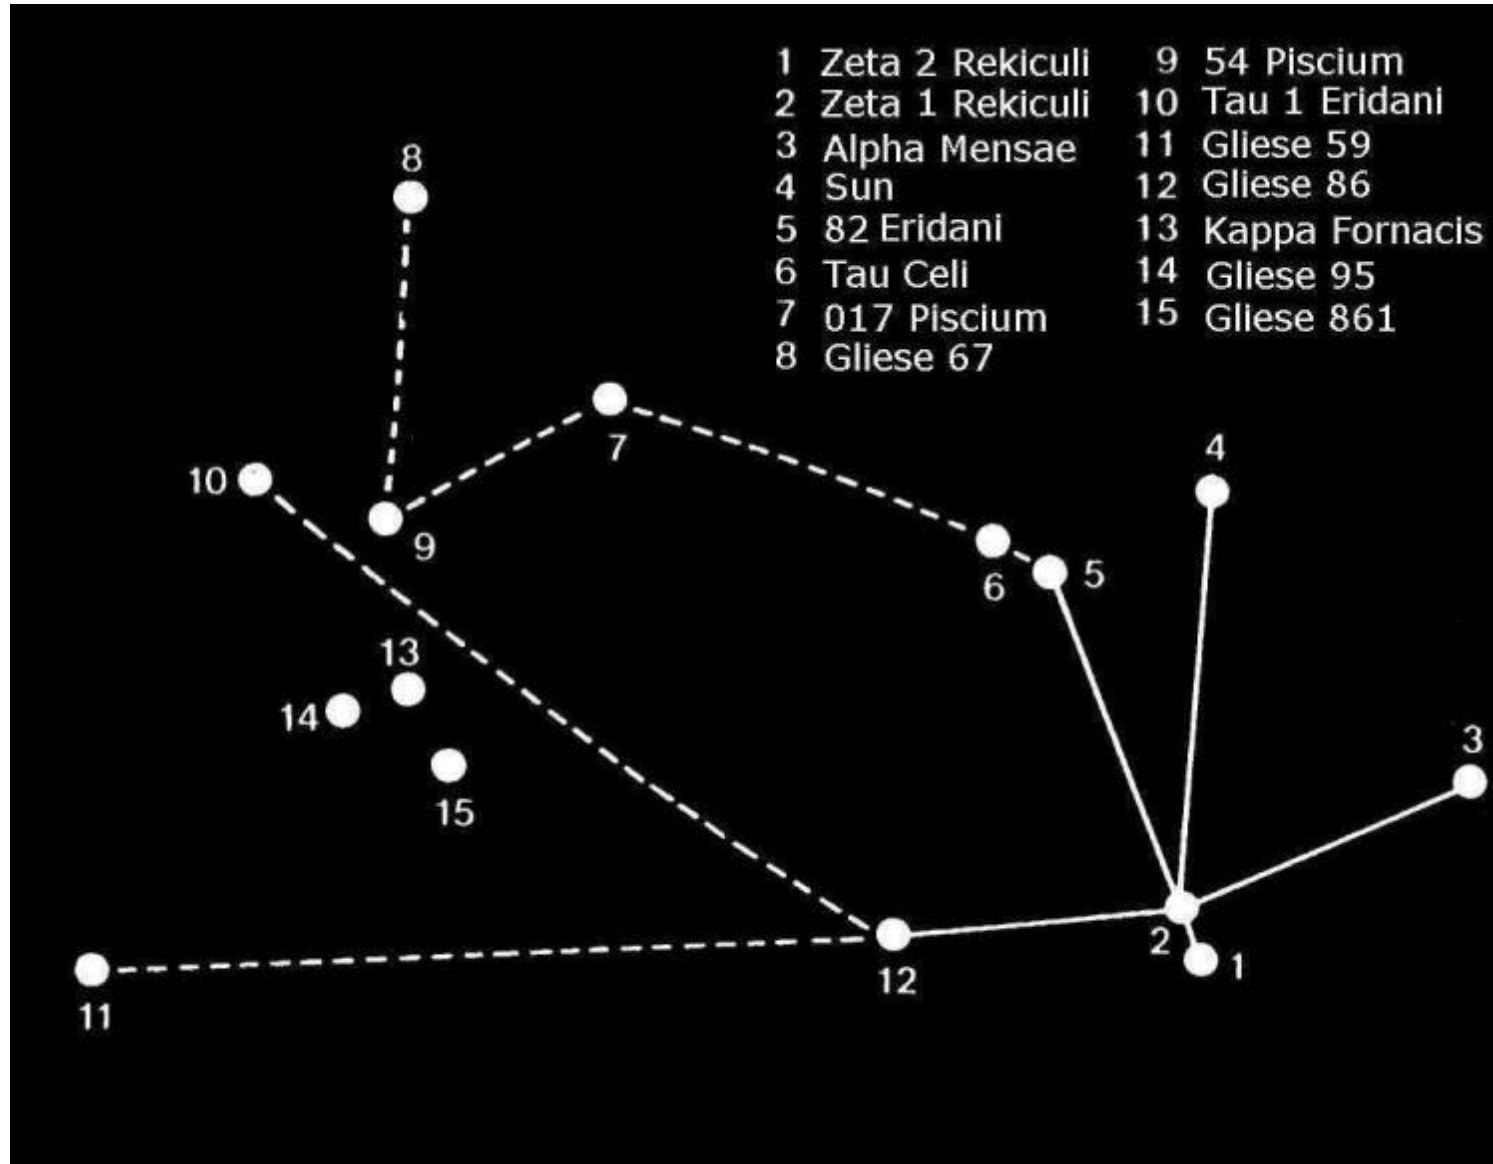

外星人綁架人類事件頻傳

在美國經常發生「外星人綁架人類事件」，被綁架者在被綁架期間，記憶大多在被釋放後就喪失了，因此調查外星人綁架案件經常使用催眠方式將被綁架者消失的記憶恢復過來。

1961年希爾夫妻被外星人綁架

貝蒂在催眠狀態中畫出的星圖

天文學家繪製最新的星象圖

國際會議發表人體被植入晶片證據

1997年何顯榮與圓山天文台蔡章獻台長參加在日本羽咋市舉行的宇宙及幽浮國際會議。

小金屬片

被ET綁架者X光照出手上金屬片。

從被綁架者身體手術取出金屬片

習姆斯
1996年
從被綁
架者身
上取出
32金屬
片。

1967年台灣真正出現幽浮

1967年6月28日蔡章鴻在台北圓山天文台用望遠鏡所拍攝碟型圓盤幽浮。在記者會說明。

台灣第一張幽浮彩色照片

外星人存在的探索

從時間探討外星人的來處：幽浮有一特殊的現象，並非慢慢的從地平線或視線之外出現或消失，有些是突然出現在空中，而在離開時突然消失，對目擊者以光速或超光速接近或離開才可能發生。物體的速度要達到光速就不可能，故速度不能解決問題。

質量隨速度變大而增大

從空間探討外星人的來處

幽浮突然出現或消失的特殊現象，是穿入不同的空間而消失的。依據超弦理論三重宇宙的架構，或多元世界理論的前題下，視大宇宙為多重宇宙的架構，有一些接近地球的暗行星，以及在地球內部另外空間的暗行星，居住著科技超越我們的外星人，他們駕駛飛碟穿入我們的宇宙，到達地球的時空飛行。

百慕達三角大批機船無故失蹤

日本魔鬼海神秘區域

美國五大湖三角域的神秘區域

神秘區域大批機船無故失蹤