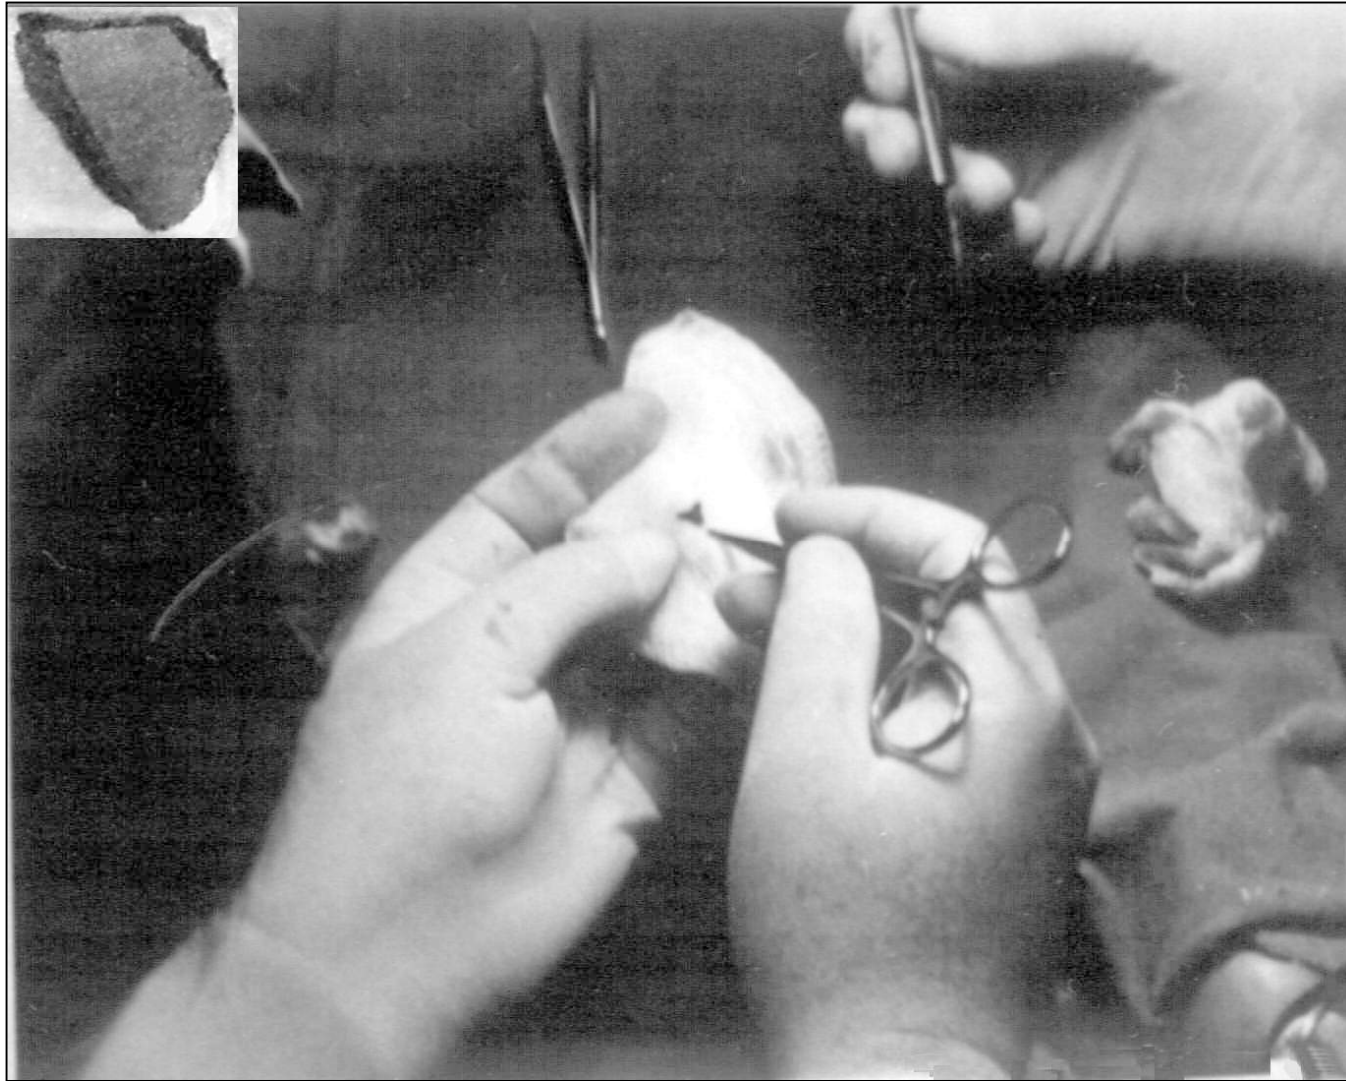

從被綁架者身體手術取出金屬片