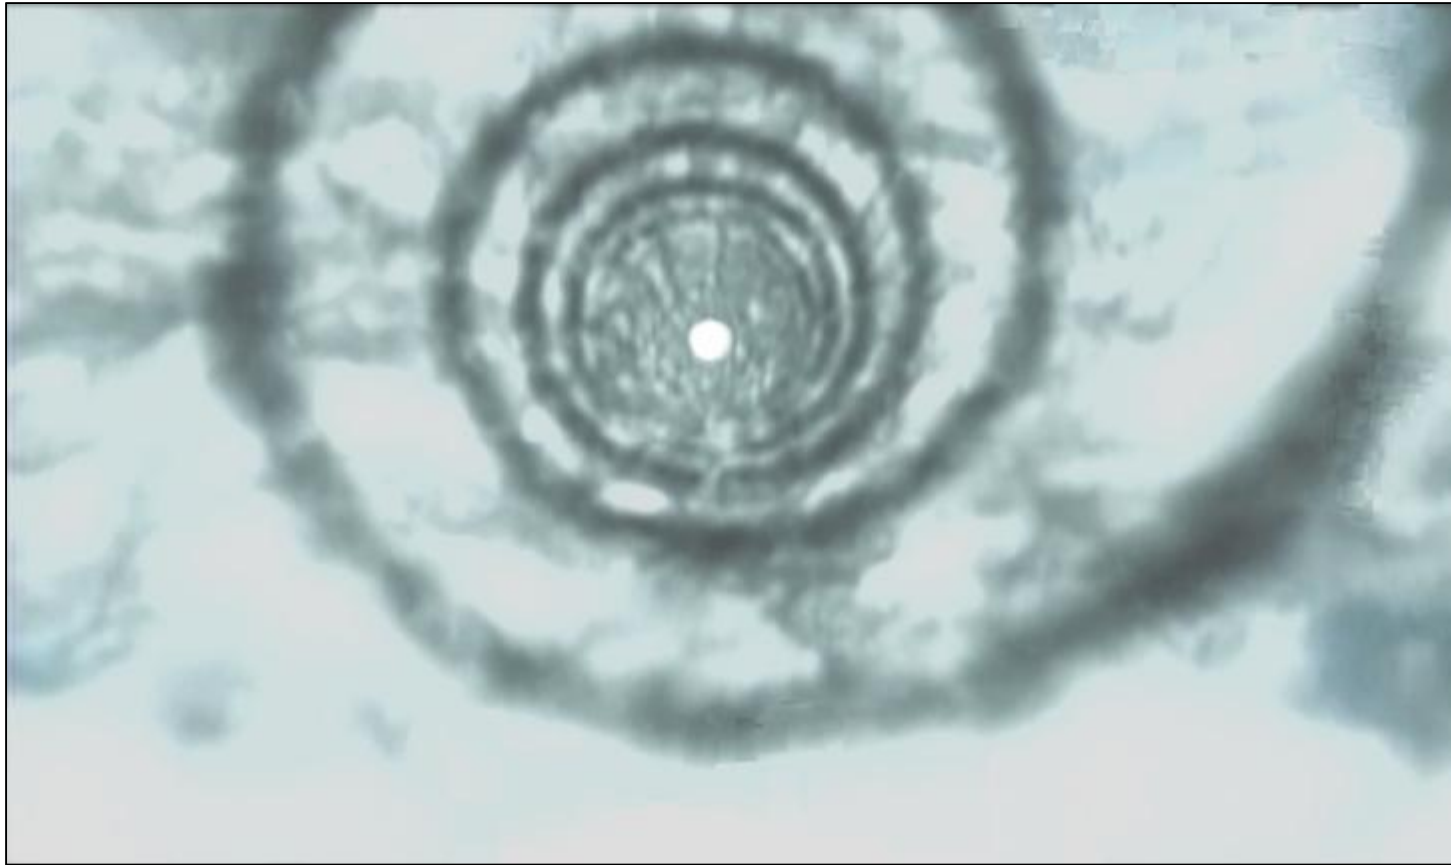

質量隨速度變大而增大

從空間探討外星人的來處

幽浮突然出現或消失的特殊現象，是穿入不同的空間而消失的。依據超弦理論三重宇宙的架構，或多元世界理論的前題下，視大宇宙為多重宇宙的架構，有一些接近地球的暗行星，以及在地球內部另外空間的暗行星，居住著科技超越我們的外星人，他們駕駛飛碟穿入我們的宇宙，到達地球的時空飛行。

百慕達三角大批機船無故失蹤

日本魔鬼海神秘區域

美國五大湖三角域的神秘區域

神秘區域大批機船無故失蹤

百慕達三角等神秘區域飛機與船隻失蹤的事件，發現特殊空間所發生的效應，並歸納成一個特殊現象，稱為「隧道現象」，這是人們飛航或行船時進入不同空間遇到的現象，平常很少出現，並且同時會產生許多「空間轉換」的狀況，而進入另外一重空間，我們無從看到，因而飛機或船隻從此失蹤。說明在本宇宙之外，還有其他宇宙的存在。

美國第19飛行中隊5架轟炸機失蹤

1945年12月5日，美國第19飛行中隊的隊長泰勒上尉帶領14名飛行員，駕駛著五架復仇者式魚雷轟炸機，在進入百慕達三角後失蹤。

獨眼巨人號無故失蹤

1918年美國海軍獨眼巨人號是近二十萬噸的運煤巨輪，長度有542呎，船員309人，裝載一批錳礦，在進入百慕達三角後，就憑空消失了。

格儂飛行遇到「隧道現象」

1970年12月當格儂的飛機在百慕達三角穿入雲層的隧道時，雲朵開始繞著飛機旋轉，形成奇特的螺旋狀線條的隧道現象，遇到空間轉換。

空間轉換的特徵有八項

- 一、突然出現一團濃霧籠罩著；
 - 二、四周雲層密布中有像隧道的晴朗開口；
 - 三、飛機穿入隧道時雲朵繞著旋轉形成螺旋狀線條；
 - 四、在空中無重力狀態滑行、飄浮；
 - 五、天空或四周變成不同的光芒或顏色；
 - 六、電磁導航儀器設備全部失靈；
 - 七、無線電通訊中斷；
 - 八、航行距離突然大增。
- 一般遇到的狀況符合其中的幾項，也會發生空間轉換，而進入另一重空間。