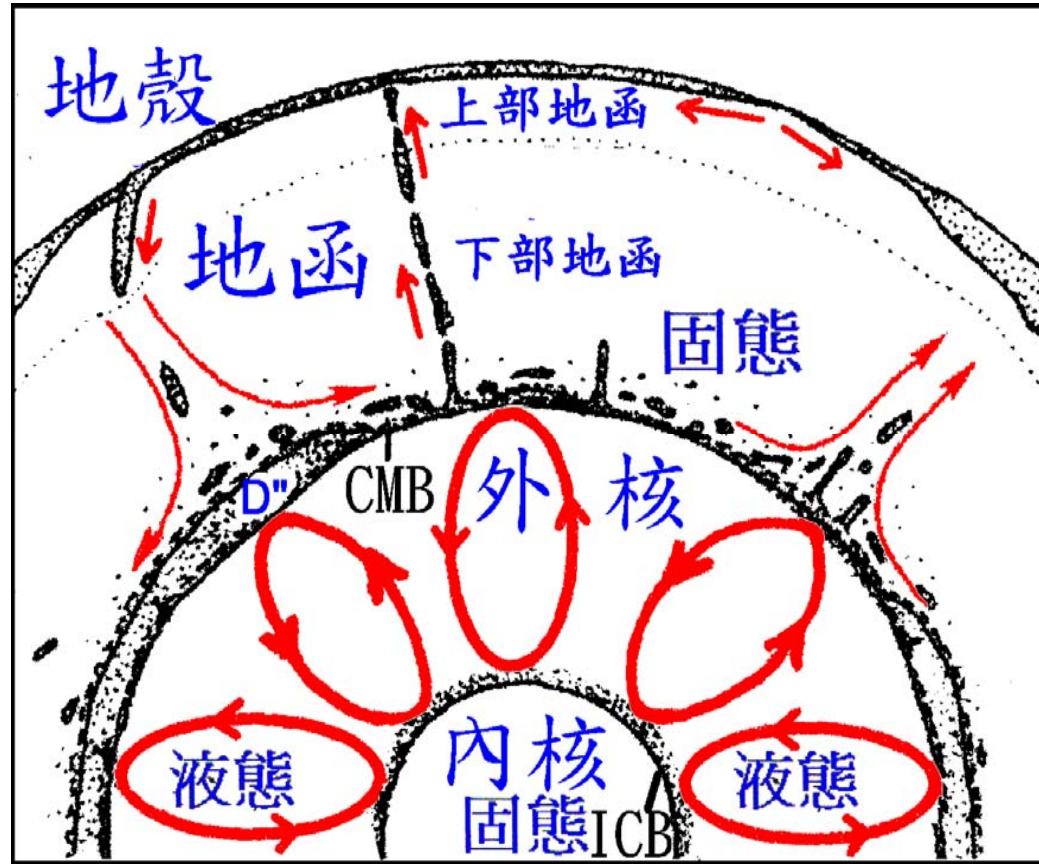

地球內部雙循環構造模式示意圖

由地球質量和轉動慣量觀測值，唯有採取高密度地核才能配合，故形成雙循環地球內部構造模式，在地核和地函之間被CMB不連續面隔開。

地球內部構造模式的探討

地球標準模式密度曲線 ρ_p 與
地球新模式密度曲線 ρ_n 比較圖

CMB面物質密度77.92%大幅跳升，一些學者質疑，提出兩邊物質密度應有連續性的看法。

另類地球內部構造模式的探討

- 1987年發現固態和液態交界CMB面起伏超過十公里，兩邊的密度不應有77.92%跳升。
- 根據地震射線理論，形成岩漿從地表至外核過渡區間的一貫性大對流囊。
- 1995年在蘇俄西伯利亞冰凍的荒漠上，被發現可能是從地心一路衝上來的白金。
- 2002年美國聯邦能源部提出最新科學研究結果，報導在地表下6371公里的地球中心處有個直徑八公里、由鈾和鈾組成的快中子滋生式天然核分裂反應爐。