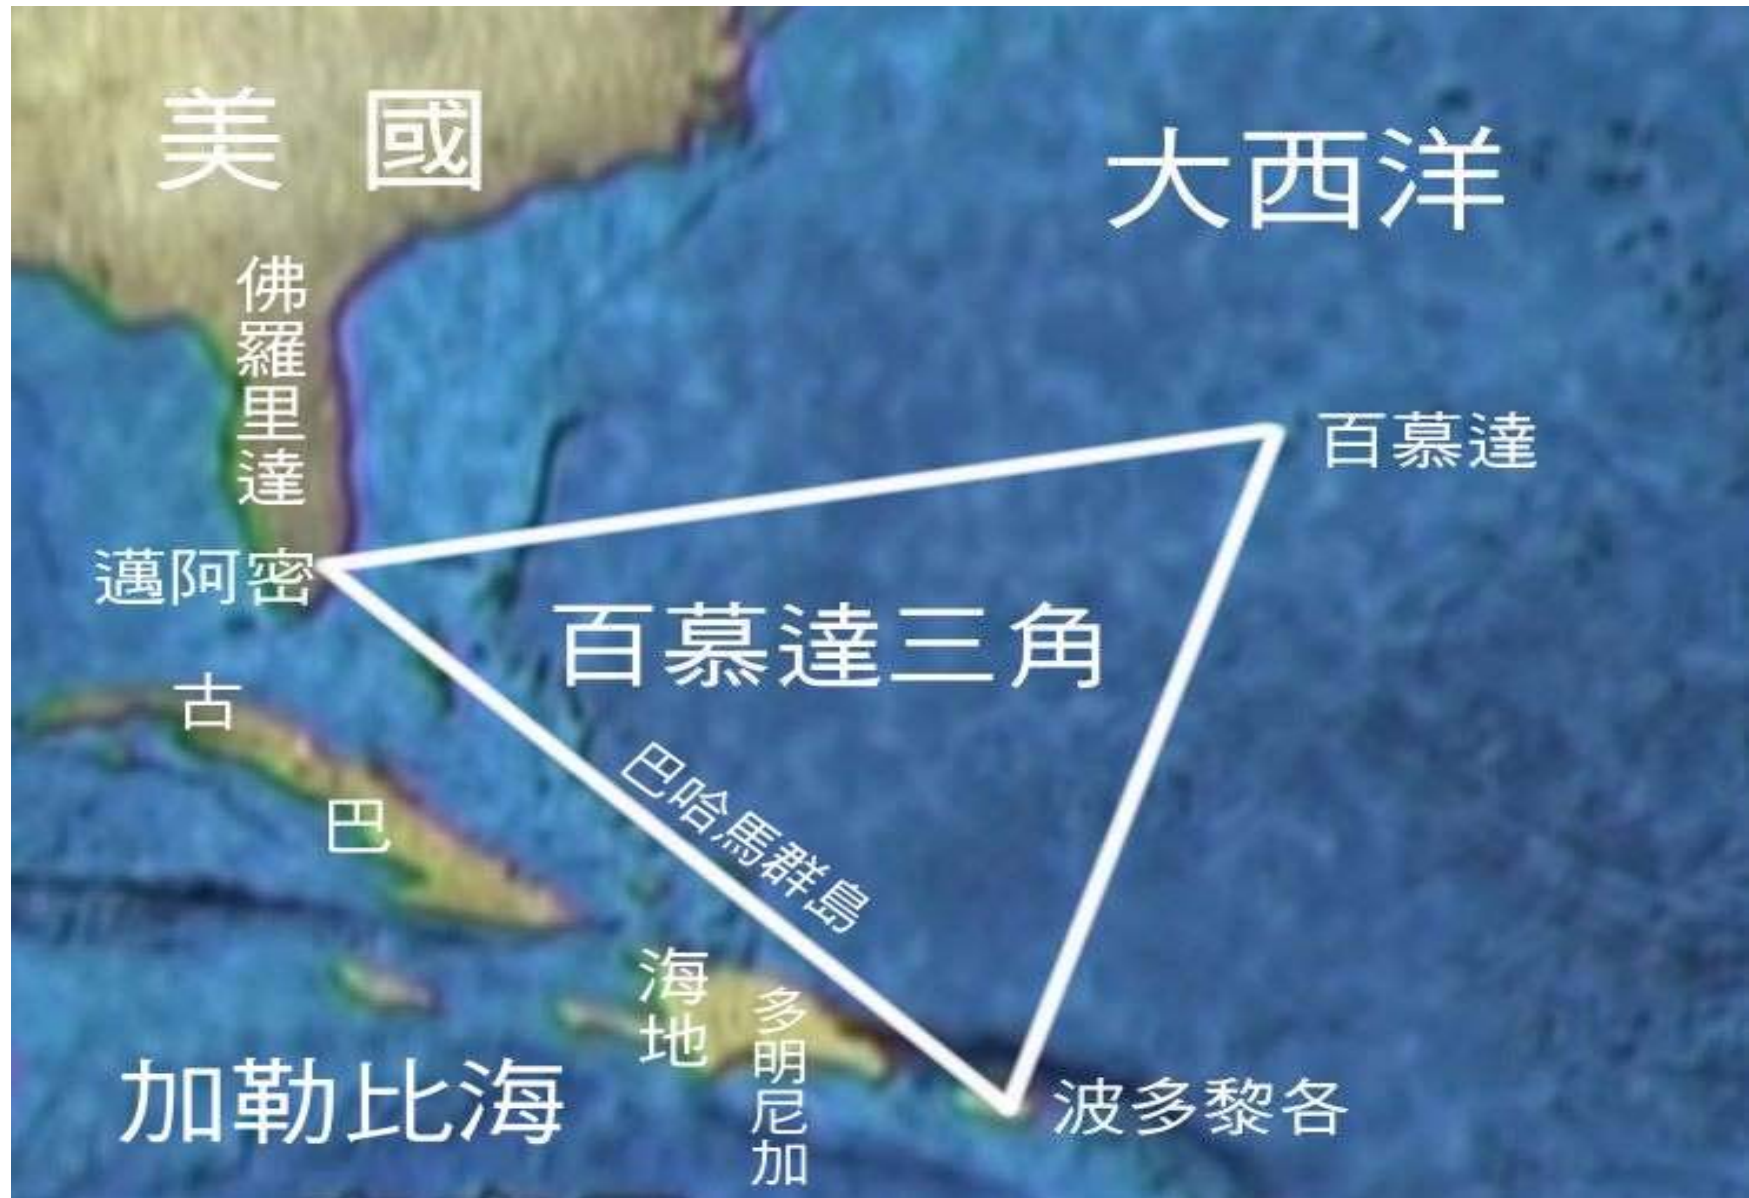

外星人綁架人類事件頻傳

在美國經常發生「外星人綁架人類事件」，被綁架者在被綁架期間，記憶大多在被釋放後就喪失了，因此調查外星人綁架案件經常使用催眠方式將被綁架者消失的記憶恢復過來。

1961年希爾夫妻被外星人綁架

貝蒂在催眠狀態中畫出的星圖

天文學家繪製最新的星象圖

國際會議發表人體被植入晶片證據

1997年何顯榮與圓山天文台蔡章獻台長參加在日本羽咋市舉行的宇宙及幽浮國際會議。

小金屬片

被ET綁架者X光照出手上金屬片。

從被綁架者身體手術取出金屬片

習姆斯
1996年
從被綁
架者身
上取出
32金屬
片。

1967年台灣真正出現幽浮

1967年6月28日蔡章鴻在台北圓山天文台用望遠鏡所拍攝碟型圓盤幽浮。在記者會說明。

台灣第一張幽浮彩色照片

外星人存在的探索

從時間探討外星人的來處：幽浮有一特殊的現象，並非慢慢的從地平線或視線之外出現或消失，有些是突然出現在空中，而在離開時突然消失，對目擊者以光速或超光速接近或離開才可能發生。物體的速度要達到光速就不可能，故速度不能解決問題。

質量隨速度變大而增大

從空間探討外星人的來處

幽浮突然出現或消失的特殊現象，是穿入不同的空間而消失的。依據超弦理論三重宇宙的架構，或多元世界理論的前題下，視大宇宙為多重宇宙的架構，有一些接近地球的暗行星，以及在地球內部另外空間的暗行星，居住著科技超越我們的外星人，他們駕駛飛碟穿入我們的宇宙，到達地球的時空飛行。

百慕達三角大批機船無故失蹤

日本魔鬼海神秘區域

美國五大湖三角域的神秘區域

神秘區域大批機船無故失蹤

百慕達三角等神秘區域飛機與船隻失蹤的事件，發現特殊空間所發生的效應，並歸納成一個特殊現象，稱為「隧道現象」，這是人們飛航或行船時進入不同空間遇到的現象，平常很少出現，並且同時會產生許多「空間轉換」的狀況，而進入另外一重空間，我們無從看到，因而飛機或船隻從此失蹤。說明在本宇宙之外，還有其他宇宙的存在。

美國第19飛行中隊5架轟炸機失蹤

1945年12月5日，美國第19飛行中隊的隊長泰勒上尉帶領14名飛行員，駕駛著五架復仇者式魚雷轟炸機，在進入百慕達三角後失蹤。