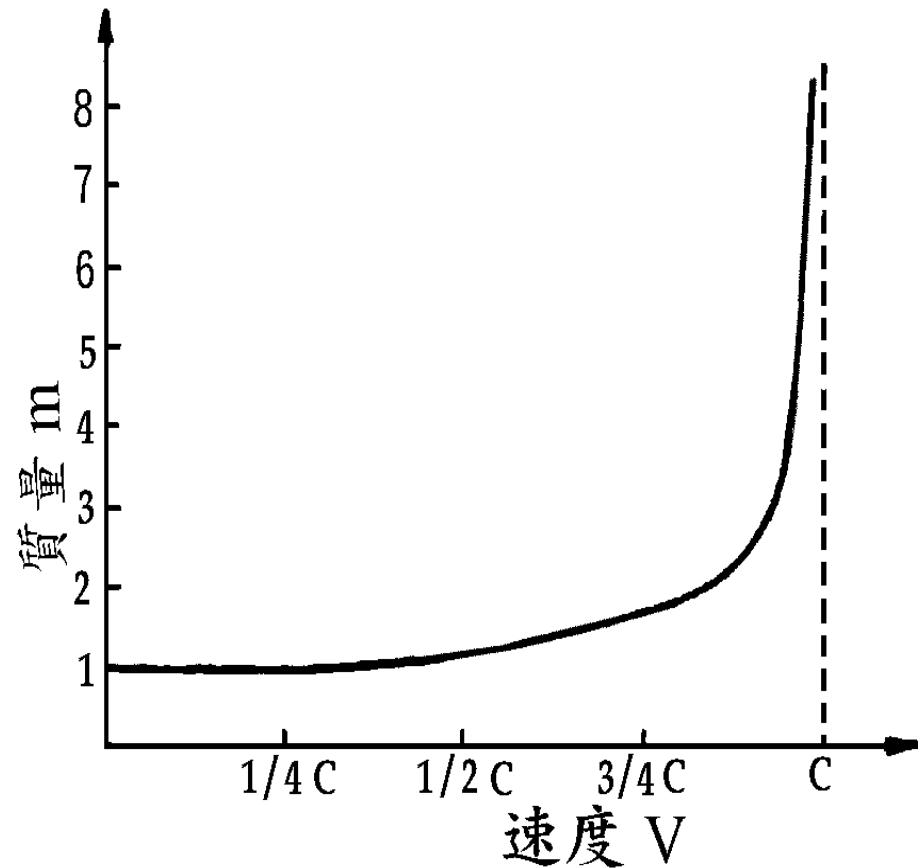

被ET綁架者X光照出手上金屬片。

從被綁架者身體手術取出金屬片

習姆斯
1996年
從被綁
架者身
上取出
32金屬
片。

1967年台灣真正出現幽浮

1967年6月28日蔡章鴻在台北圓山天文台用望遠鏡所拍攝碟型圓盤幽浮。在記者會說明。

台灣第一張幽浮彩色照片

外星人存在的探索

從時間探討外星人的來處：幽浮有一特殊的現象，並非慢慢的從地平線或視線之外出現或消失，有些是突然出現在空中，而在離開時突然消失，對目擊者以光速或超光速接近或離開才可能發生。物體的速度要達到光速就不可能，故速度不能解決問題。