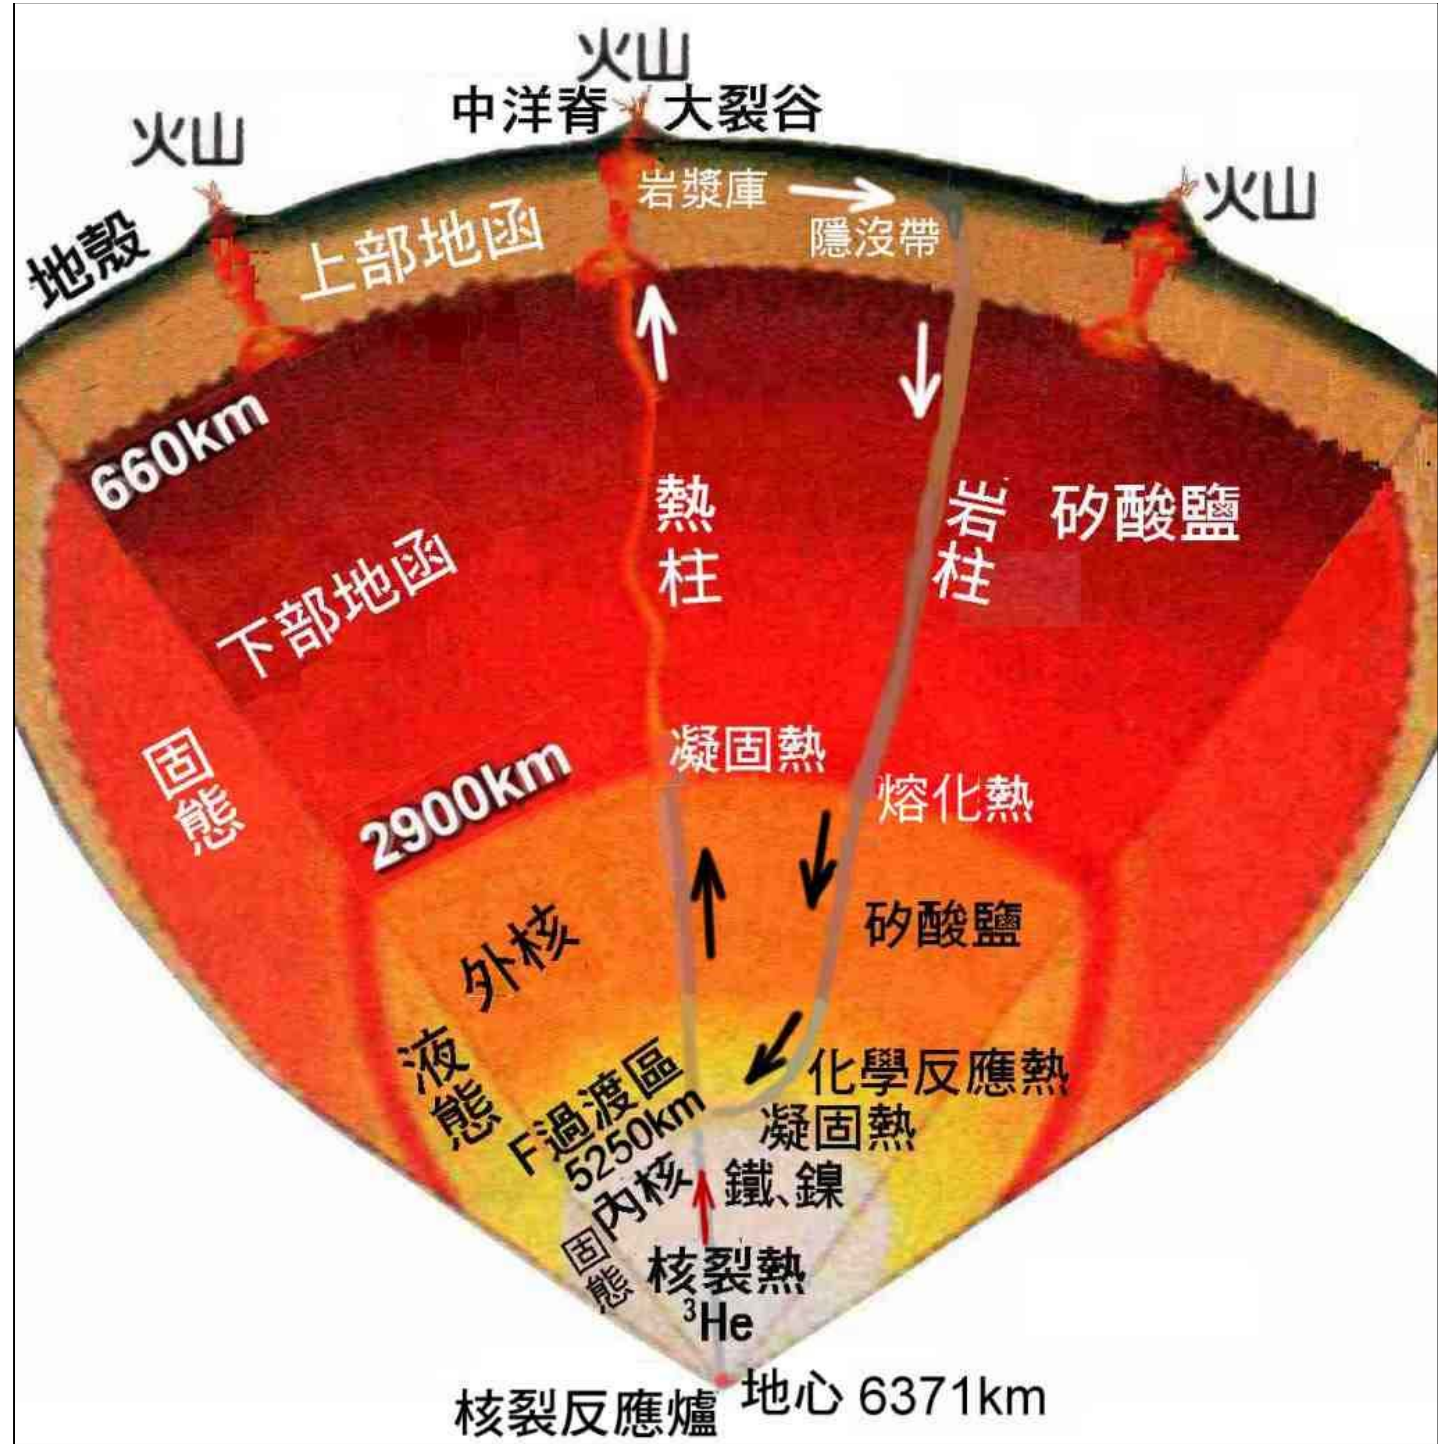

地球內部單循環構造圖