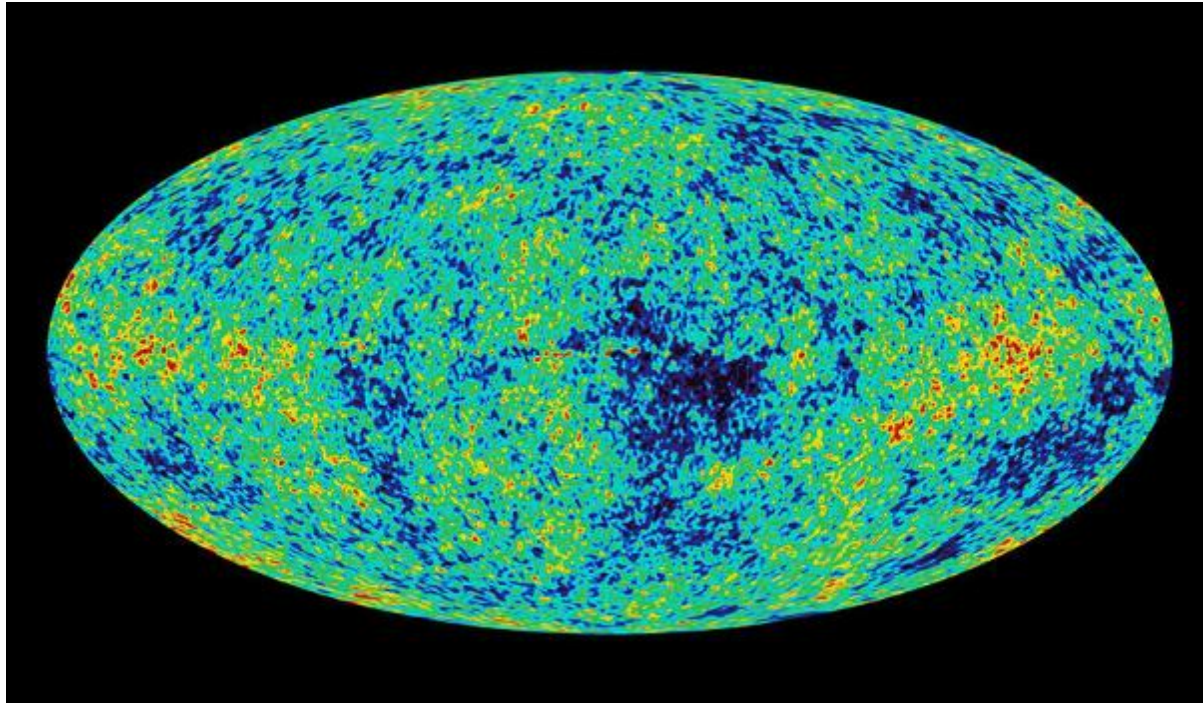

德瓦利認為額外維度同於平常空間

2000年德瓦利與同僚提出，額外維度空間並未捲曲成為極小，而是如同我們平常的三維空間的看法。在弦論的特點中，他們重新思考「額外維度空間」的問題，也就是重力子可以漫遊的額外維度。他們認為宇宙的加速擴張根本就不是由暗能量所引起，而是起因於重力滲漏出我們宇宙。這種說法，就是宇宙的空間在我們平常的三維之外又多加六個維度。

大宇宙應是三重宇宙疊加態的架構

弦論可以保持等權的九維空間，根據人本原理，以我們的三維空間加一維時間，稱為一重宇宙，則弦論的九維空間可以分成三個三維空間，而以同一維時間作為事件前後的共同計量標準，因此十維時空的大宇宙可以分成三重宇宙的架構；大宇宙除了本宇宙之外還有另外二重宇宙，呈相互疊加態。

他重宇宙星球牽引本宇宙加速擴張

科學家假設有「暗能量」會引起本宇宙各星球加速擴張。但暗能量是目前大眾一無所知的東西，無從探尋。我們僅看到全宇宙4%的質量，其餘96%為失蹤質量，這是他重宇宙的星球質量。由於這些星球的巨大萬有引力正牽引本宇宙的星球加速擴張，被科學家解釋為暗能量所發生的作用，其實本宇宙僅有暗物質的存在，並無暗能量。

他重宇宙牽引星球擴張的初步證據

美國大學教授蘿拉女士在威爾金森微波各向異性探測器的全宇宙微波背景輻射波動圖，發現有一個看似洞的區域，星系被拉扯加速離開，與NASA研究小組發現相同，正深入研究中。