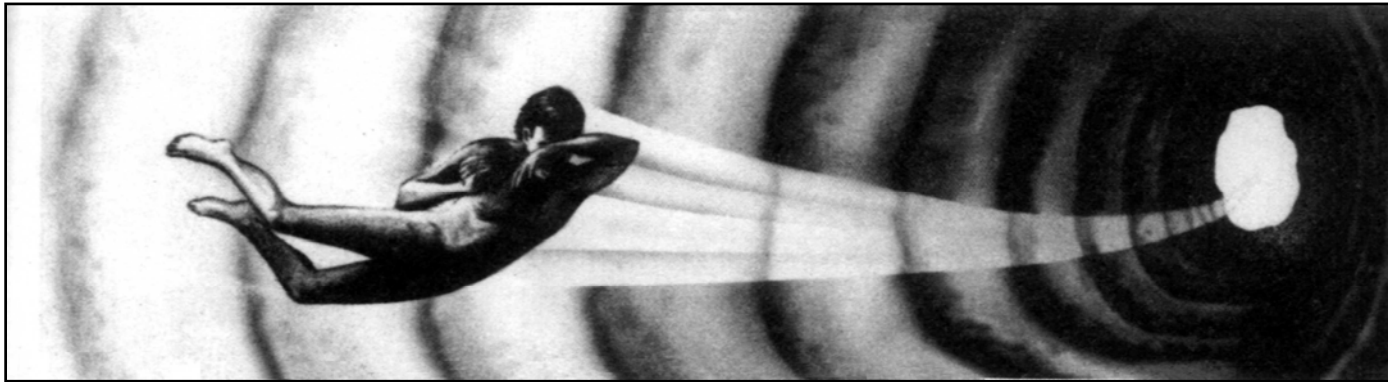

眾多瀕死經驗者到過佛菩薩的世界

美國至少有一千三百萬還健在的成年人有過「瀕死經驗」。根據精神科醫師查訪患者做成報告指出：他們的共同經驗，當他們被認為瀕臨死亡時，靈魂就離開身軀，飄入一個長長幽暗的隧道，到達其盡頭有強烈亮光的光明世界，在那裡有天主和已死亡的親人、朋友。這就是經歷「隧道現象」，空間轉換到達另一個佛菩薩的世界。