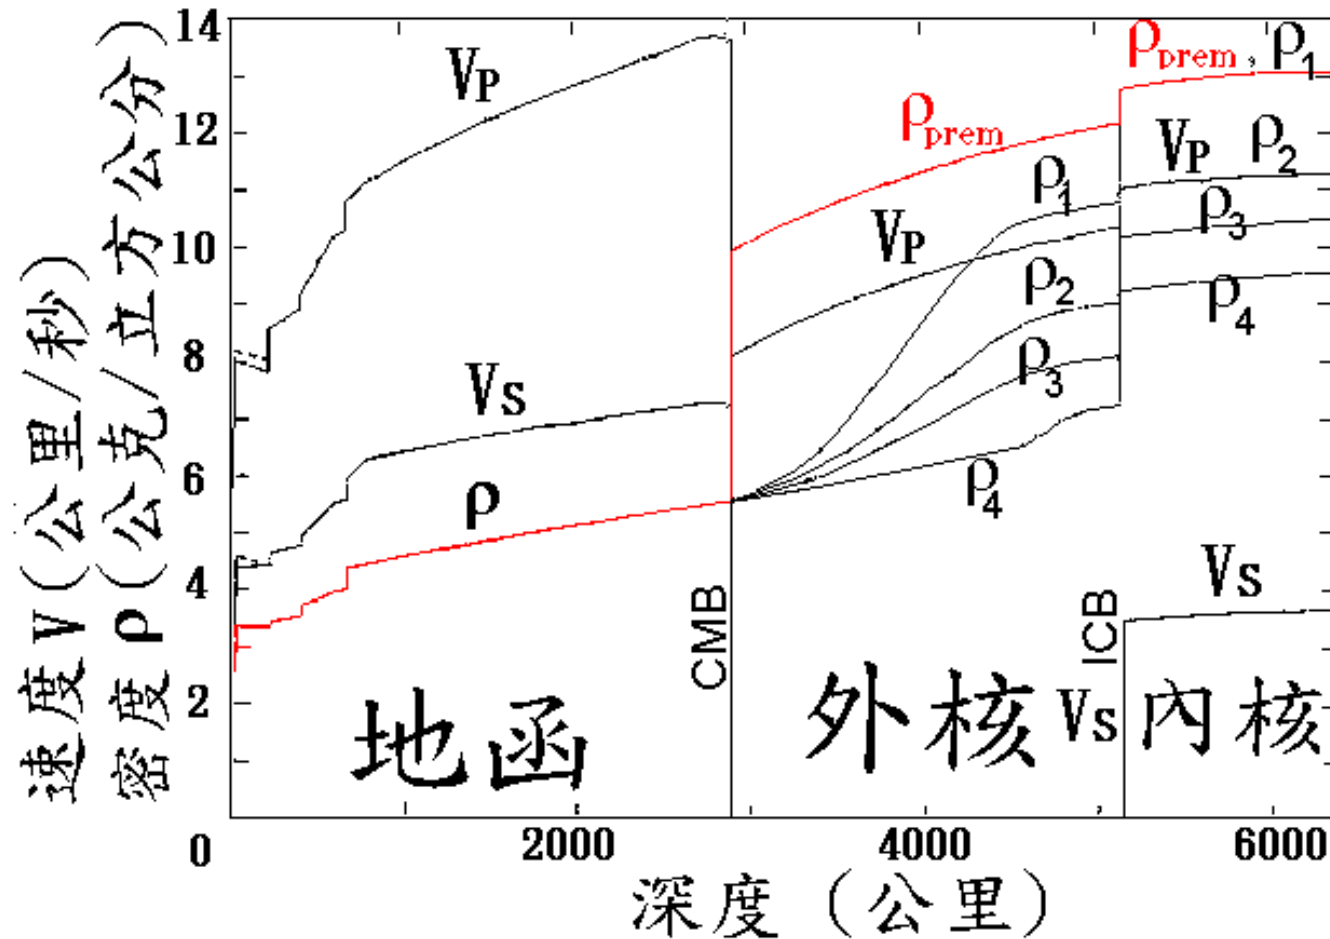

地球內部構造新模式的推算

四種地球內部構造新模式和PREM模式密度分佈圖。V為地震P波和S波的波速， ρ 為密度。