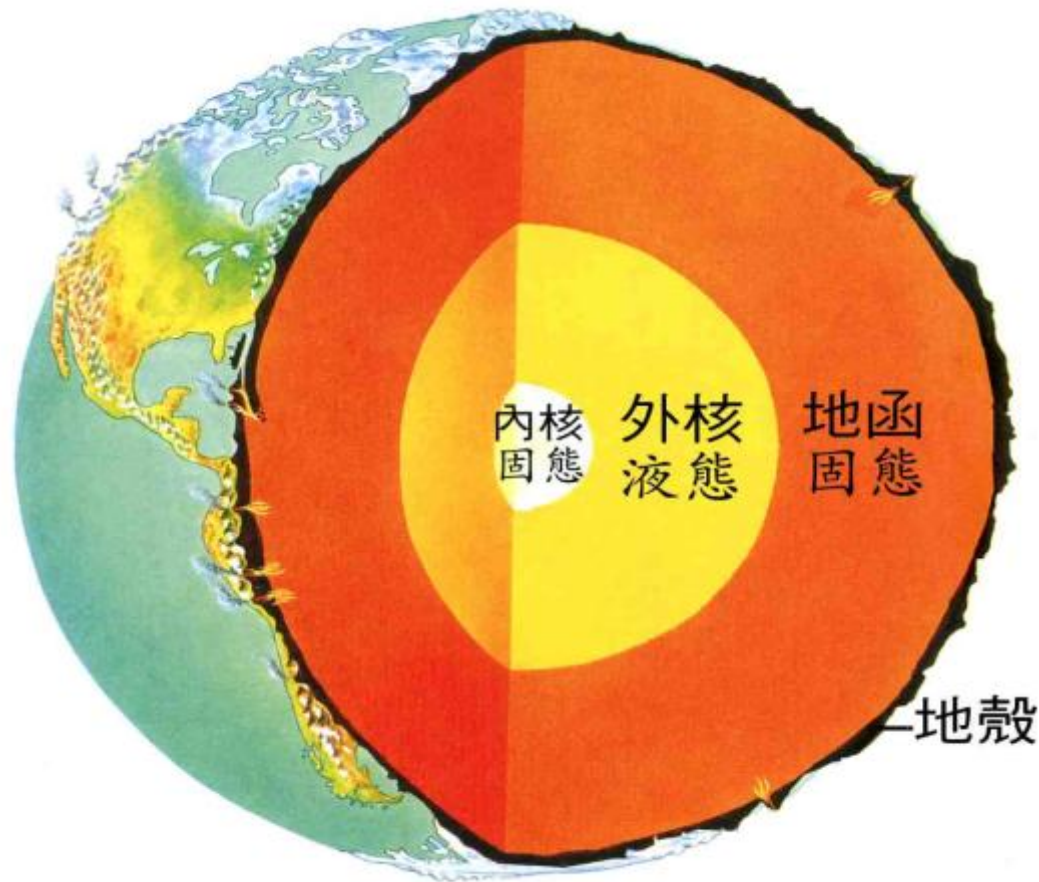

挪威居民駕船從極地駛入地底世界

有二組挪威的居民，駕駛船隻從北極附近駛入地底世界，都是出入位於地球內部另外空間的暗行星。他們所遇到的情節近乎相似：遇到比我們大一倍的外星人，其壽命很長，而且在科學上更進化，以飛碟為交通工具。他們在地底世界生活上年後，回到故鄉，後來事蹟被人報導出來。這兩則信息的報導來源不同，一位是醫生，另一位是作家，時間相差七十年。兩則完全獨立的類似經驗，由此可知，航入地底世界的事蹟真有其事。

美軍謝意巴在緬甸進入地底王國

第二次世界大戰期間，謝意巴在緬甸山區進入地底王國，看到一座大城市，市內頂上有一盞人工太陽燈，以小飛碟作為交通工具。

地球中空論的說法

葛納地球中空論的地球內部構造圖

地球中空論在地球科學上無法立足

地球的質量非常龐大，越裡面溫度越高，地心部分高達攝氏六千度以上，由地震的傳播可知地球不可能中空。

地球內部構造圖：地殼平均只有35公里厚，地球的平均半徑為6371公里。

地底世界在地球內部另外空間暗行星

有許多人曾去過那個地球內部的地底世界，包括一些西藏佛教高僧。被選上的人才能經由「特殊地道」進入。這個「特殊地道」就是「特殊隧道」，可能會產生如同前述的「隧道現象」，也就是「空間轉換」的現象，才能到達；換言之，必須進入另一重宇宙的空間才能到達地底王國首都香巴拉。由此可知，這些從地道進入的地底世界，存在於地球內部另外空間的一顆星球——暗行星，就是我計算出來的那顆。

數量極多的暗星球在外星人宇宙

我們宇宙的質量佔整個宇宙4%、其他佔96%的失蹤質量有本宇宙的24倍，是在其他宇宙的暗星球。由於太陽系有X行星和其他系外暗星球的存在，可以推測太陽系、銀河系，甚至整個大宇宙，都有暗星球在我們看不到的空間裡，與地球內部外星人居住的暗行星空間相同，因此這一個空間，就稱為「外星人宇宙」。