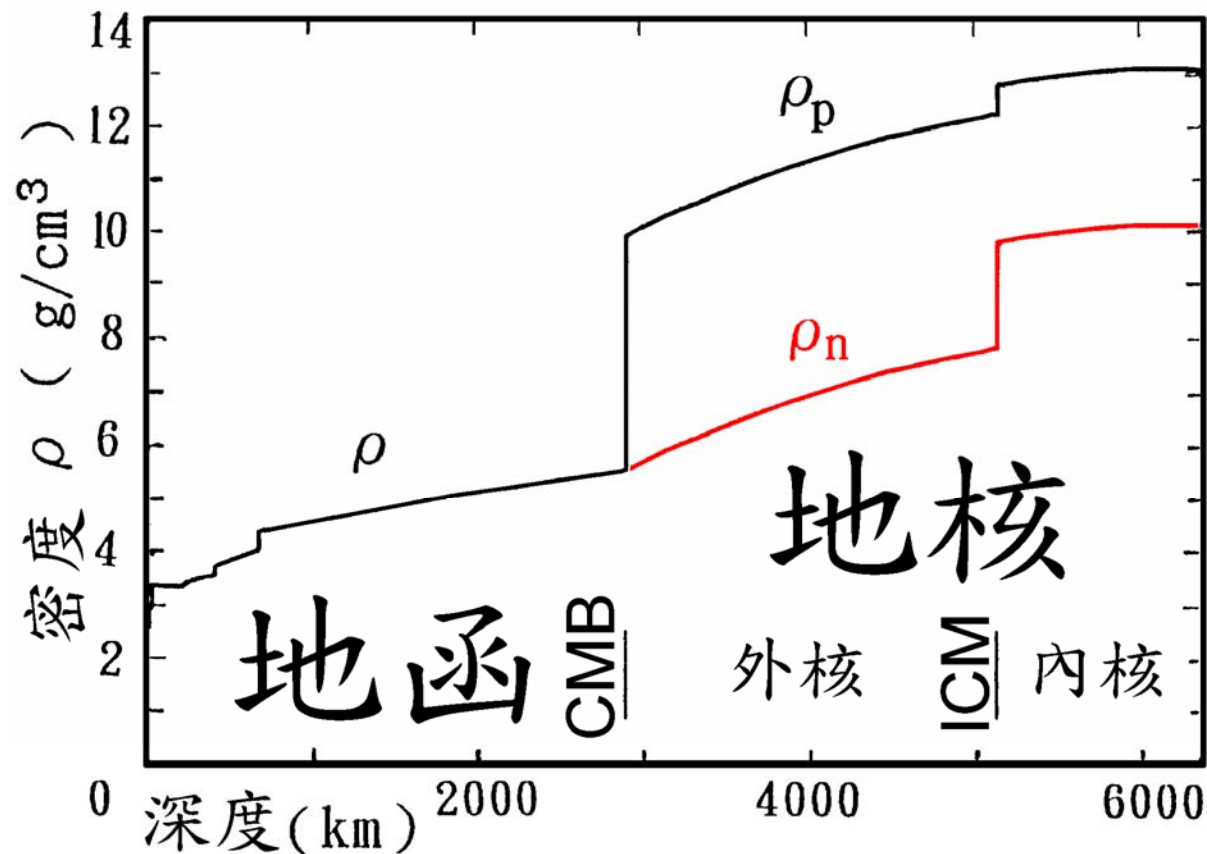

地球內部雙循環構造模式示意圖

由地球質量和轉動慣量觀測值，唯有採取高密度地核才能配合，故形成雙循環地球內部構造模式，在地核和地函之間被CMB不連續面隔開。

地球內部構造模式的探討

地球標準模式密度曲線 ρ_p 與
地球新模式密度曲線 ρ_n 比較圖

CMB面物質密度77.92%大幅跳升，一些學者質疑，提出兩邊物質密度應有連續性的看法。

另類地球內部構造模式的探討

- 1987年發現固態和液態交界CMB面起伏超過十公里，兩邊的密度不應有77.92%跳升。
- 根據地震射線理論，形成岩漿從地表至外核過渡區間的一貫性大對流囊。
- 1995年在蘇俄西伯利亞冰凍的荒漠上，被發現可能是從地心一路衝上來的白金。
- 2002年美國聯邦能源部提出最新科學研究結果，報導在地表下6371公里的地球中心處有個直徑八公里、由鈾和鈾組成的快中子滋生式天然核分裂反應爐。