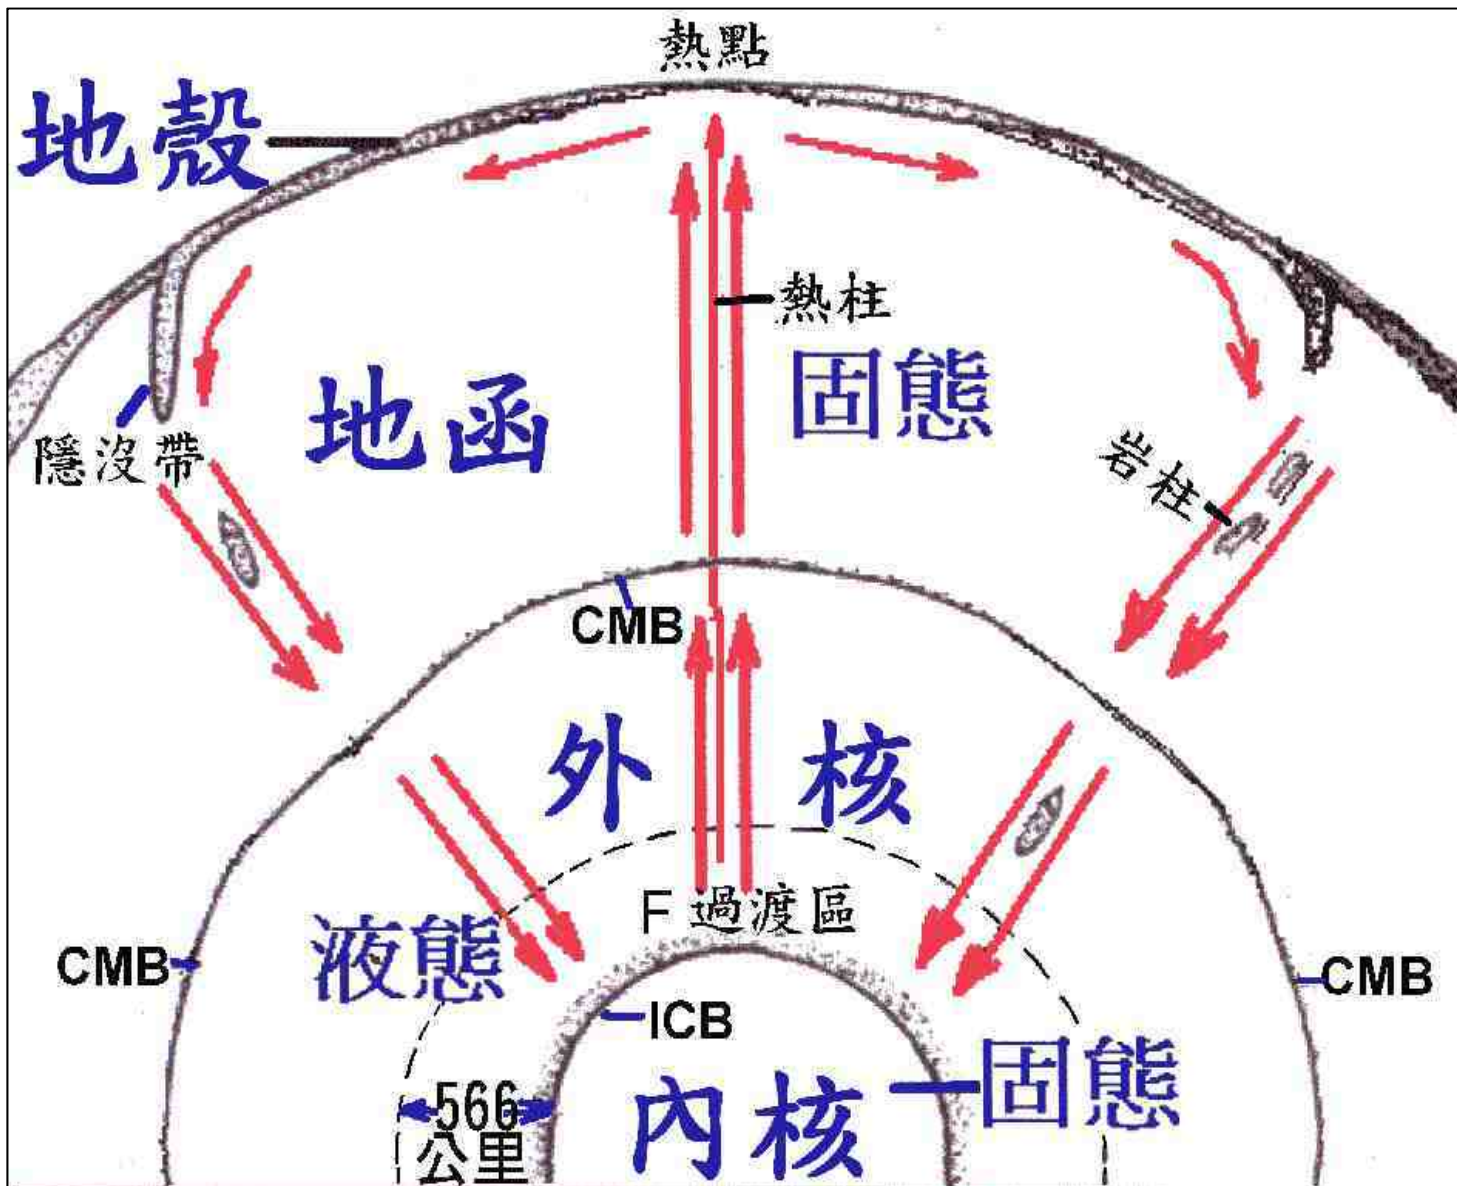

地球內部單循環構造模式示意圖