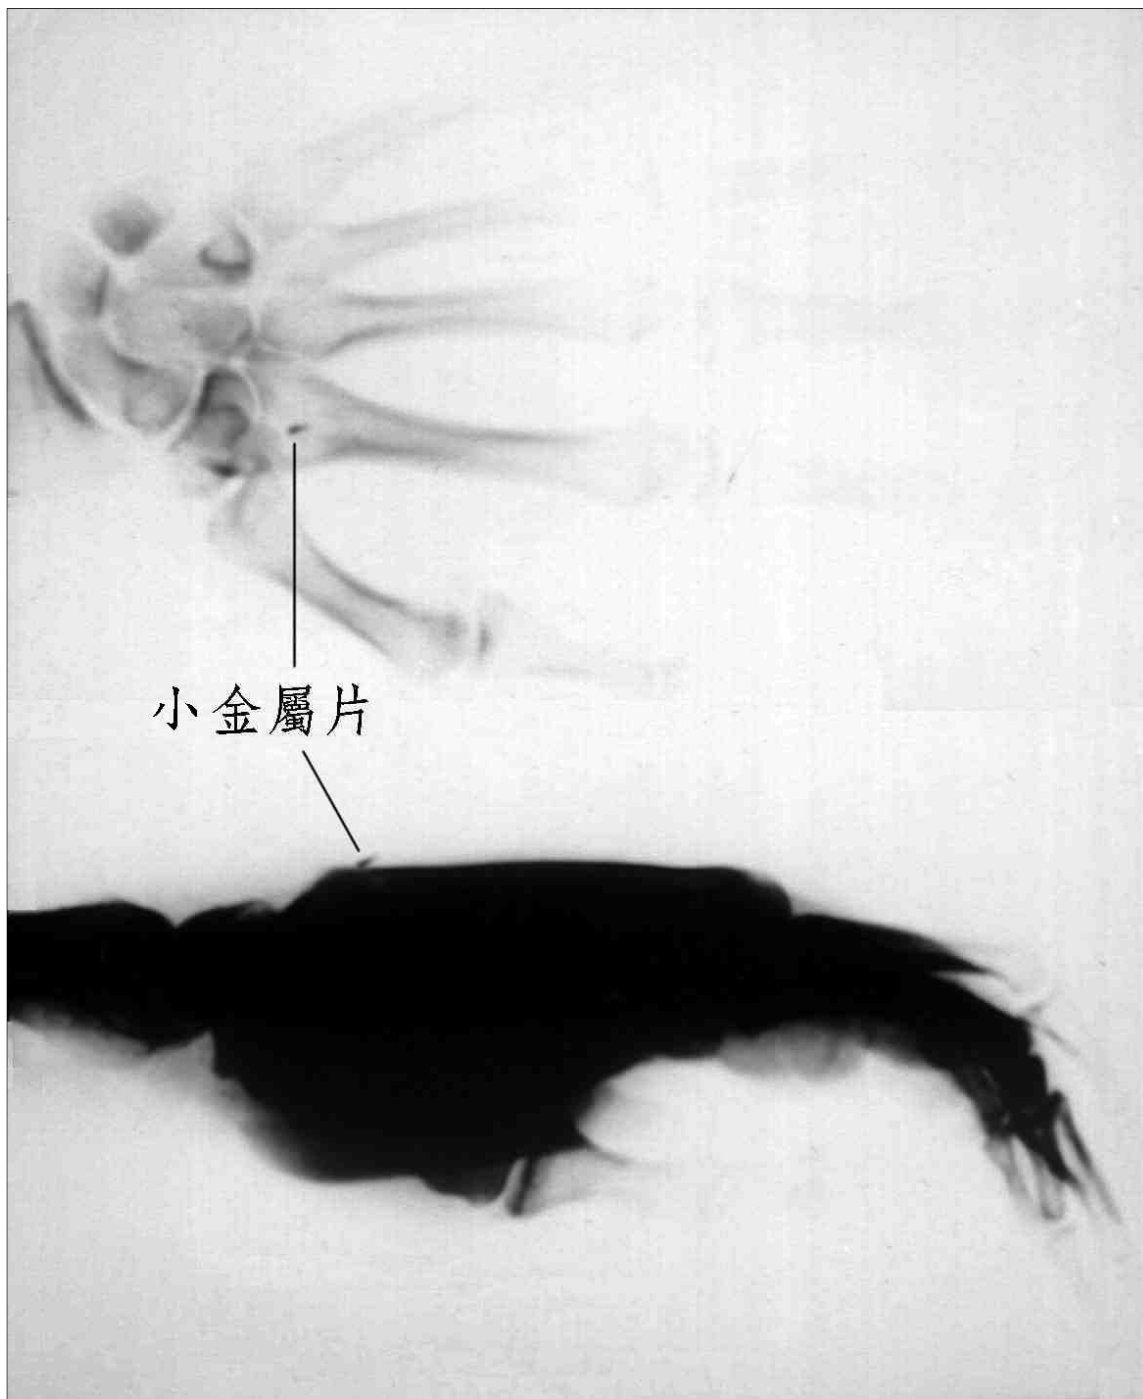

1967年9月在科羅拉多州一匹史尼匹馬被外星人虐殺，血被吸乾，眼睛、唇、性器被割除。警員(左)正在現場進行放射能檢查。

1989年內布拉斯加州被虐殺的牛隻

1978年新墨西哥州葛梅斯牧場公牛 被割去直腸和性器

農夫目擊外星人虐殺家畜

1970年代新墨西哥州赫爾曼牧場有一位農夫山姆艾倫普，目擊過虐殺家畜的發生。他在深夜裡因內急走到外面欲小解，一出門就看到直徑有三十公尺的飛碟，靜停在空中，在其下看到一頭牛好像被一條隱形的絲綁著。然後看到從圓盤內降落三個一公尺高的外星人，將一個金屬製的筒子插入牛的屁股，然後再慢慢地拔出來，不久他們就消失在圓盤內。牛好像被麻醉了似的，一動也不動。在幽浮消失後，牛癱軟在地上。

外星人綁架人類事件頻傳

在美國經常發生「外星人綁架人類事件」，被綁架者在被綁架期間，記憶大多在被釋放後就喪失了，因此調查外星人綁架案件經常使用催眠方式將被綁架者消失的記憶恢復過來。

1961年希爾夫妻被外星人綁架

貝蒂在催眠狀態中畫出的星圖

天文學家繪製最新的星象圖

國際會議發表人體被植入晶片證據

1997年何顯榮與圓山天文台蔡章獻台長參加在日本羽咋市舉行的宇宙及幽浮國際會議。

小金屬片

被ET綁架者X光照出手上金屬片。

從被綁架者身體手術取出金屬片

習姆斯
1996年
從被綁
架者身
上取出
32金屬
片。

1967年台灣真正出現幽浮

1967年6月28日蔡章鴻在台北圓山天文台用望遠鏡所拍攝碟型圓盤幽浮。在記者會說明。

台灣第一張幽浮彩色照片

外星人存在的探索

從時間探討外星人的來處：幽浮有一特殊的現象，並非慢慢的從地平線或視線之外出現或消失，有些是突然出現在空中，而在離開時突然消失，對目擊者以光速或超光速接近或離開才可能發生。物體的速度要達到光速就不可能，故速度不能解決問題。

質量隨速度變大而增大

從空間探討外星人的來處

幽浮突然出現或消失的特殊現象，是穿入不同的空間而消失的。依據超弦理論三重宇宙的架構，或多元世界理論的前題下，視大宇宙為多重宇宙的架構，有一些接近地球的暗行星，以及在地球內部另外空間的暗行星，居住著科技超越我們的外星人，他們駕駛飛碟穿入我們的宇宙，到達地球的時空飛行。

百慕達三角大批機船無故失蹤

日本魔鬼海神秘區域

美國五大湖三角域的神秘區域

神秘區域大批機船無故失蹤