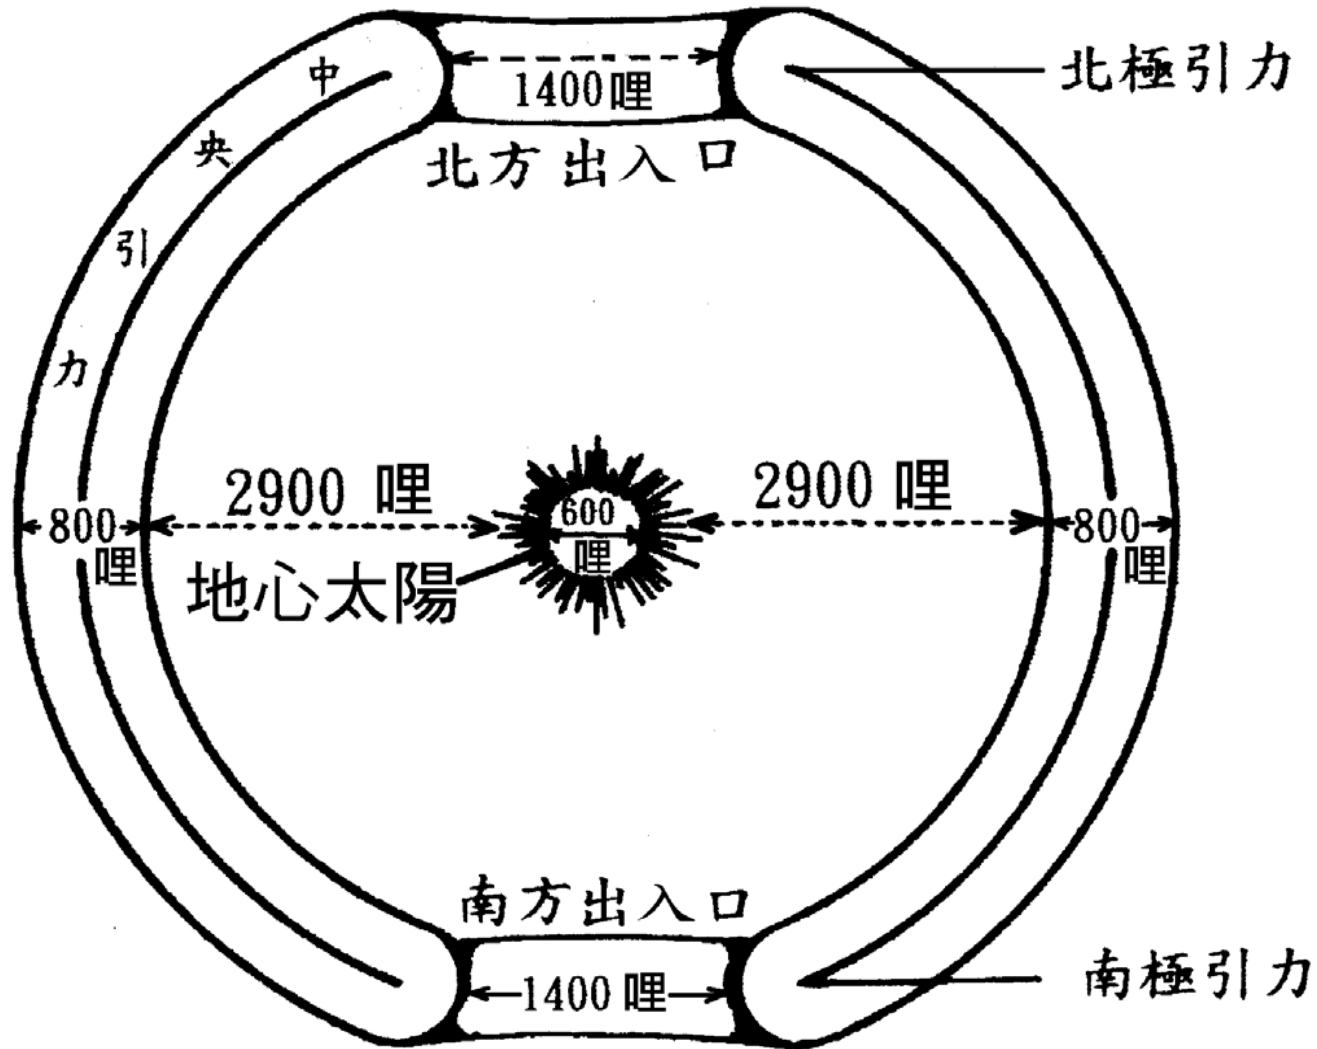

地球中空論的說法

葛納地球中空論的地球內部構造圖